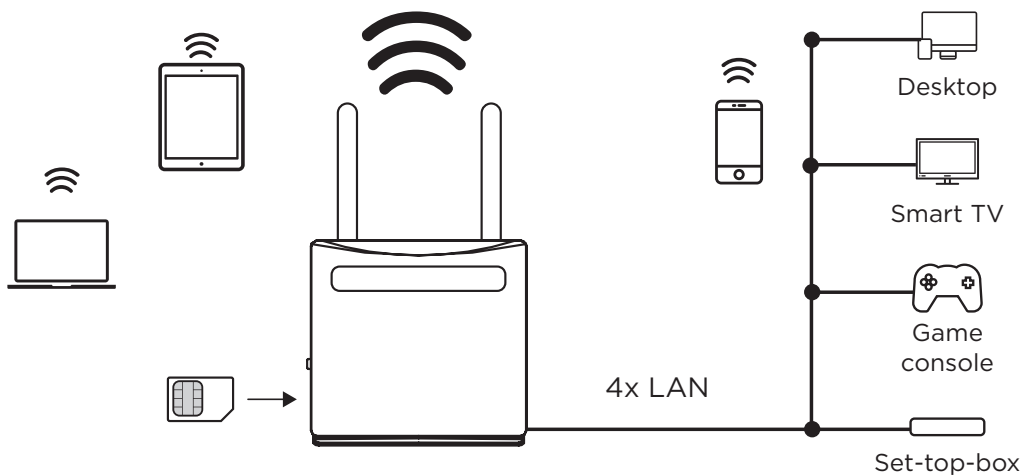

Matériel

Ports Ethernet	4x 10/100M ports LAN (Auto MDI/MDIX)
Boutons	WPS, Reset, Wi-Fi On/Off, Alimentation On/Off
LEDs	Alimentation, Internet, Wi-Fi, Connect & Secure (WPS), Signal 4G LTE
Alimentation	Alimentation externe 12 V/1A DC
Standards	IEEE 802.11n/g/b, IEEE 802.3, IEEE 802.3u

Logiciel

Protocol Internet	IPv4/IPv6 dual stack
Modes d'Operation	3G/4G Routeur, Routeur
DHCP	Serveur, client
Port Forwarding	Oui
SIP ALG	Oui
SMS	Oui
Dynamic DNS	Dyndns, No-ip
Sécurité Firewall	Filtrage de ports, port mapping, filtrage URL, DMZ, limitation du débit
Gestion	Gestion des données, statistiques d'usage des données, interface utilisateur Web, outils de Ping et de traces réseau, sauvegarde de configuration

Autres spécifications

Certification :	CE
Contenu :	1x STRONG Routeur 4G LTE 300 1x Câble RJ45 Ethernet 1x Alimentation externe 2x antennes externes détachables 1x Guide d'installation rapide 1x adaptateur Micro à SIM Standard 1x adaptateur Nano à SIM Standard
Système Requis	Windows 7, 8, 8.1, 10, Mac OS X, Linux, Navigateur Internet
Environnement :	Température de fonctionnement : 0° ~ +40° Température de stockage : -20°~ +45°
Humidité en fonctionnement :	10% ~ 90% sans condensation
Humidité en stockage :	10% ~ 90% sans condensation
Dimensions in mm :	185 x 68 x 175 (L x P x H)
Poids en kg :	0.35

EAN: 9120072371097